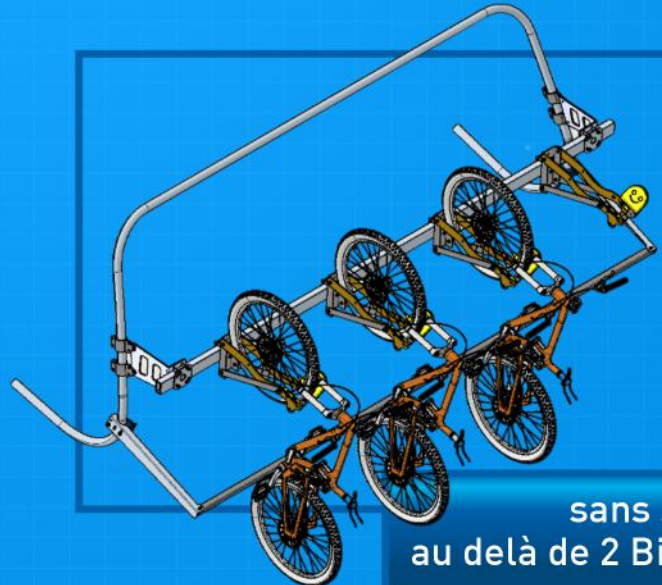

Bi.Clip Basic

Porte vélo économique pour **TÉLÉSIÈGE**

Déjà installé sur :

- Télésiège Débrayable 6 places (multiple 2)
- Télésiège Pince Fixe 4 places (multiple 2)
- Télésiège Pince Fixe 4 places (single)

UNIVERSEL

EVOLUTIF

AUCUN PORTAGE

DU 20" AU 29"

Bi.Clip Basic

Porte vélo
Transformable
pour **TÉLÉSIÈGE**

Porte vélo Universel & Evolutif

avec Jambe
jusqu'à 2 Bi-Basic