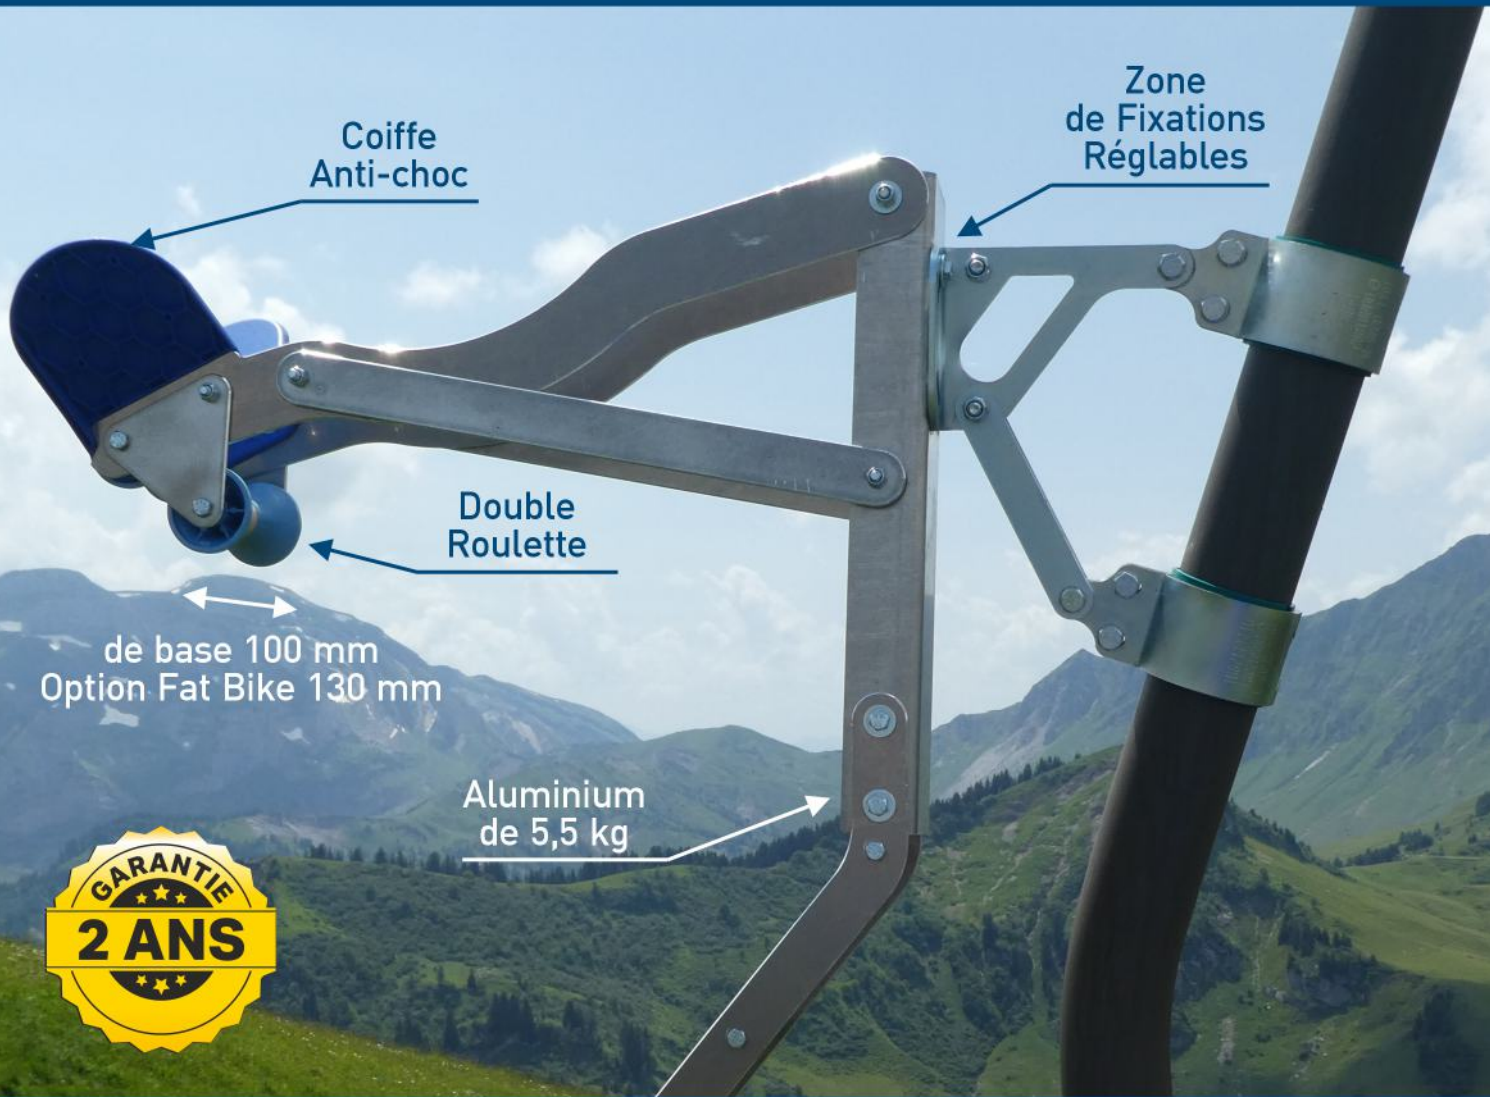

Bi.Clip Basic

Porte vélo économique pour **TÉLÉSIÈGE**

Déjà installé sur :

- Télésiège Débrayable 6 places (multiple 2)
- Télésiège Pince Fixe 4 places (multiple 2)
- Télésiège Pince Fixe 4 places (single)

UNIVERSEL

EVOLUTIF

AUCUN PORTAGE

DU 20" AU 29"

Bi.Clip Basic

Porte vélo
Transformable
pour **TÉLÉSIÈGE**

Porte vélo Universel & Evolutif

avec Jambe
jusqu'à 2 Bi-Basic