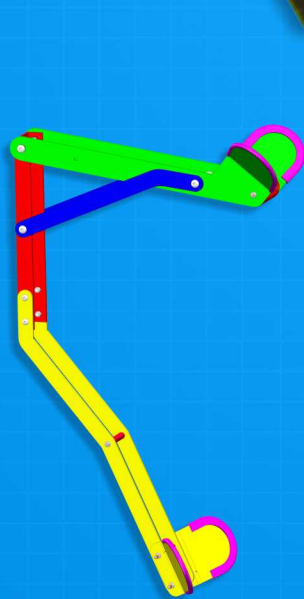

Bi.Clip Basic

Porte vélo économique pour **TÉLÉSIÈGE**

Déjà installé sur :

- Télésiège Débrayable 6 places (multiple 2)
- Télésiège Pince Fixe 4 places (multiple 2)
- Télésiège Pince Fixe 4 places (single)

UNIVERSEL

EVOLUTIF

AUCUN PORTAGE

DU 20" AU 29"

CE
1267

Bi.Clip Basic

Porte vélo
Transformable
pour **TÉLÉSIÈGE**

Porte vélo Universel & Evolutif