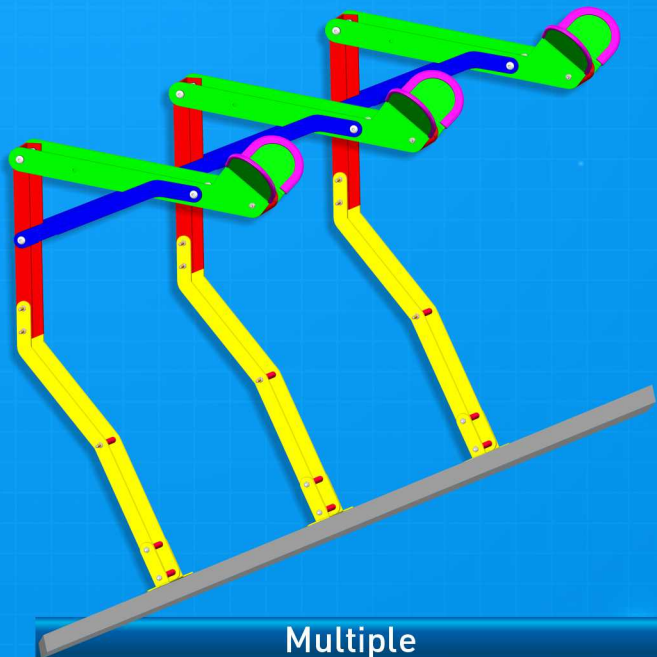

Bi.Clip Basic

Porte vélo économique pour **TÉLÉSIÈGE**

Déjà installé sur :

- Télésiège Débrayable 6 places (multiple 2)
- Télésiège Pince Fixe 4 places (multiple 2)
- Télésiège Pince Fixe 4 places (single)

UNIVERSEL

EVOLUTIF

AUCUN PORTAGE

DU 20" AU 29"

CE
1267

Bi.Clip Basic

Porte vélo
Transformable
pour **TÉLÉSIÈGE**

Porte vélo Universel & Evolutif

Single

Multiple