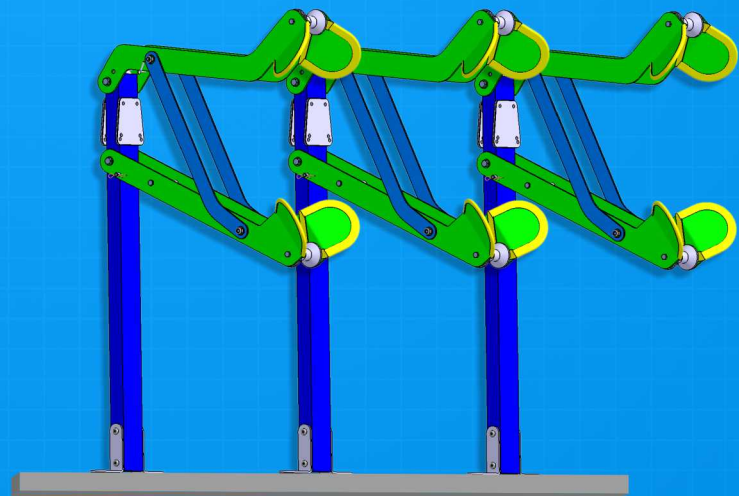

Bi.Clip

ALPIM
BIKE CARRIER

Porte vélo pour TÉLÉSIÈGE

Déjà installé sur :

- Télésiège Débrayable 6 places (multiple 2)
- Télésiège Débrayable 8 places (multiple 3)
- Télésiège Pince Fixe 4 places (multiple 2)
- Télésiège Pince Fixe 4 places (single)
- Télésiège Pince Fixe 3 places (single)

UNIVERSEL

EVOLUTIF

AUCUN PORTAGE

DU 24" AU 29"

**SYSTEMES
BREVETES**
Copyright 211 018

CE
1267

Bi.Clip

Porte vélo pour
TÉLÉSIÈGE

Porte vélo Universel

Single

Multiple