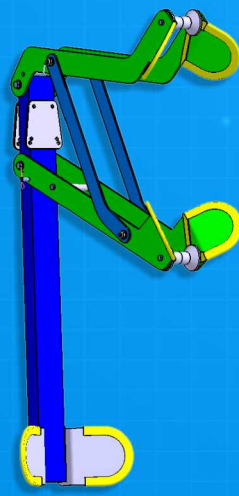

Bi.Clip

ALPIM
BIKE CARRIER

Porte vélo pour TÉLÉSIÈGE

Déjà installé sur :

- Télésiège Débrayable 6 places (multiple 2)
- Télésiège Débrayable 8 places (multiple 3)
- Télésiège Pince Fixe 4 places (multiple 2)
- Télésiège Pince Fixe 4 places (single)
- Télésiège Pince Fixe 3 places (single)

UNIVERSEL

EVOLUTIF

AUCUN PORTAGE

DU 24" AU 29"

**SYSTEMES
BREVETES**
Copyright 211 018

CE
1267

Bi.Clip

Porte vélo pour
TÉLÉSIÈGE

Porte vélo Universel

Single

Multiple