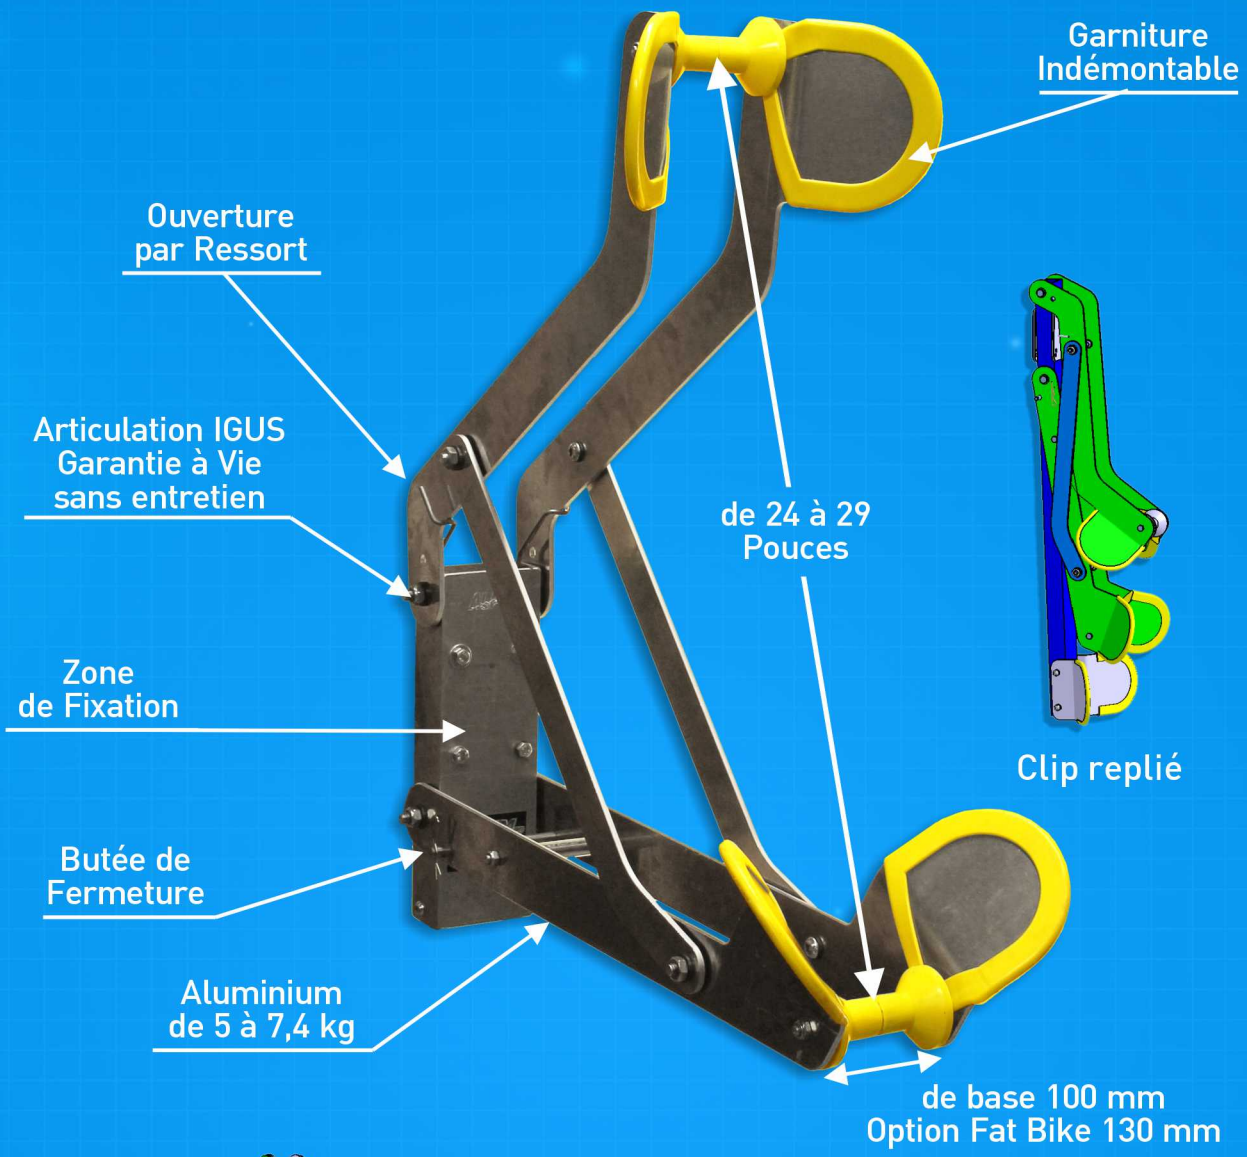

Bi.Clip

ALPIM
BIKE CARRIER

Porte vélo pour TÉLÉSIÈGE

Déjà installé sur :

- Télésiège Débrayable 6 places (multiple 2)
- Télésiège Débrayable 8 places (multiple 3)
- Télésiège Pince Fixe 4 places (multiple 2)
- Télésiège Pince Fixe 4 places (single)
- Télésiège Pince Fixe 3 places (single)

UNIVERSEL

EVOLUTIF

AUCUN PORTAGE

DU 24" AU 29"

**SYSTEMES
BREVETES**
Copyright 211 018

CE
1267

Bi.Clip

Porte vélo pour
TÉLÉSIÈGE

Porte vélo Universel

Single

Multiple